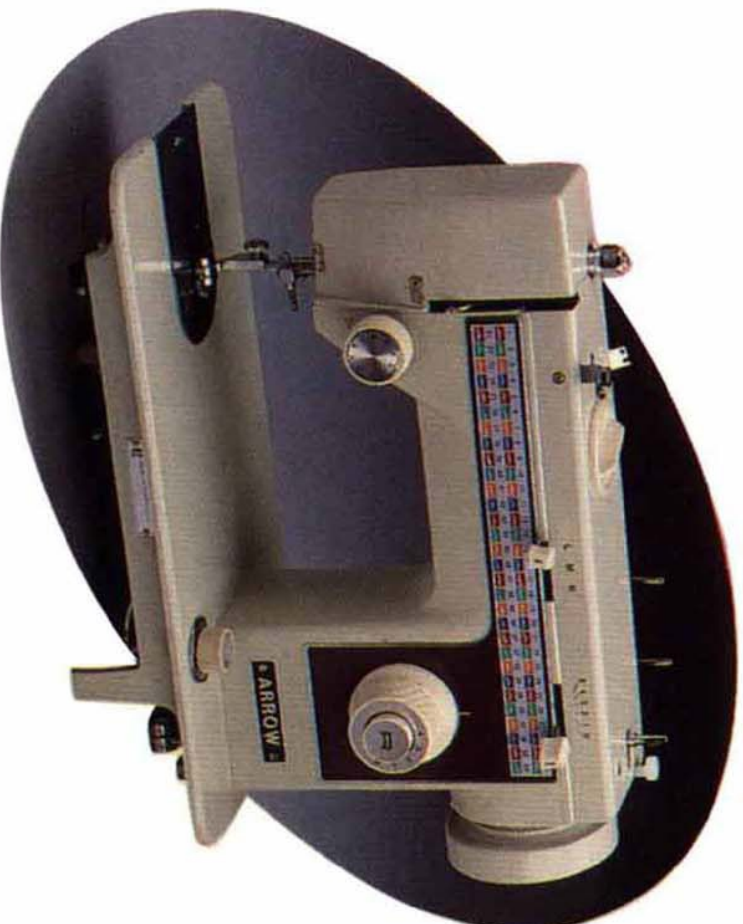

MODEL: KZ-7306
Full Auto Zigzag 60 pcs Drop-In-Cam
Sewing Machine Head With
Standard Accessories

總公司Head office :
立欣針車實業有限公司
LUNA INDUSTRIAL CO., LTD.
臺灣 22061 新北市板橋區四川路2段16巷9號5樓
5F., No.9, Ln. 16, Sec. 2, Sichuan Rd., Banqiao Dist.,
New Taipei City 22061, Taiwan
(LEADER INDUSTRIAL AREA)
TEL : 886-2-8966-5577 FAX : 886-2-8966-5443
E-MAIL : info@lunasew.com
luna0510@ms13.hinet.net
HTTP : //www.lunasew.com